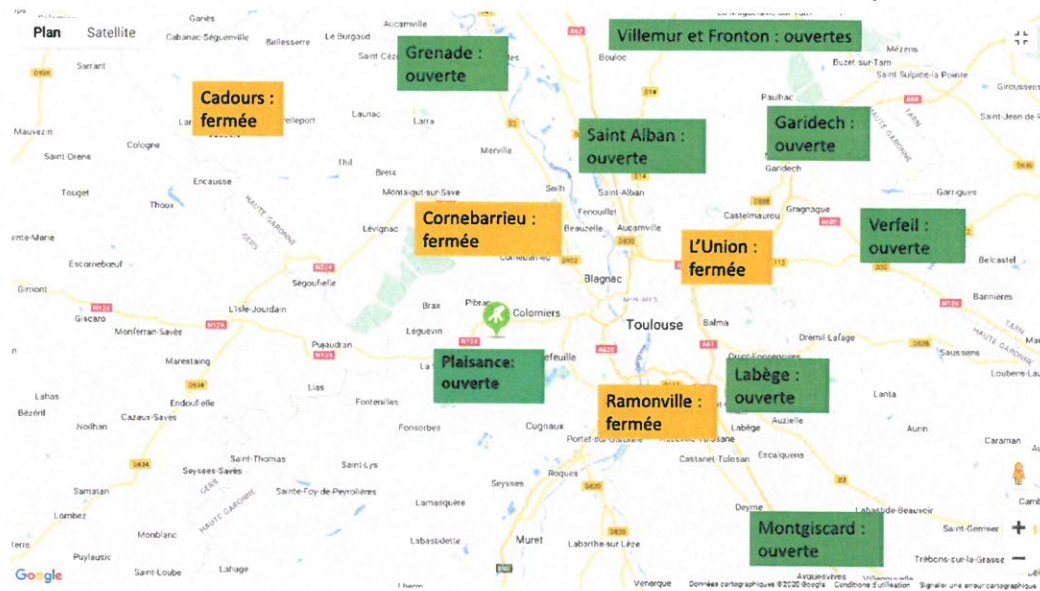

INFORMATION DÉCHÈTERIES DECOSET

Reprise de l'accueil des particuliers en déchèteries pour répondre aux situations d'urgence et dans des conditions adaptées au respect du principe du confinement.

A compter du **lundi 20 avril 2020** les déchèteries suivantes ouvriront leurs portes aux jours et horaires normaux mais en conditions restrictives : **Plaisance du Touch, Grenade, Saint Alban, Garidech, Verfeil, Fronton, Villemur et Labège**. La déchèterie de **Montgiscard** rouvrira le mardi 21 avril 2020.

Les déchèteries de **Cadours, L'Union, Ramonville et Cornebarrieu** restent quant à elles fermées.

Bien que ces déchèteries rouvrent au public aux horaires habituels, certaines consignes de sécurité sont à respecter, de la manière la plus stricte possible, pour protéger les agents présents sur site, ainsi que les usagers: