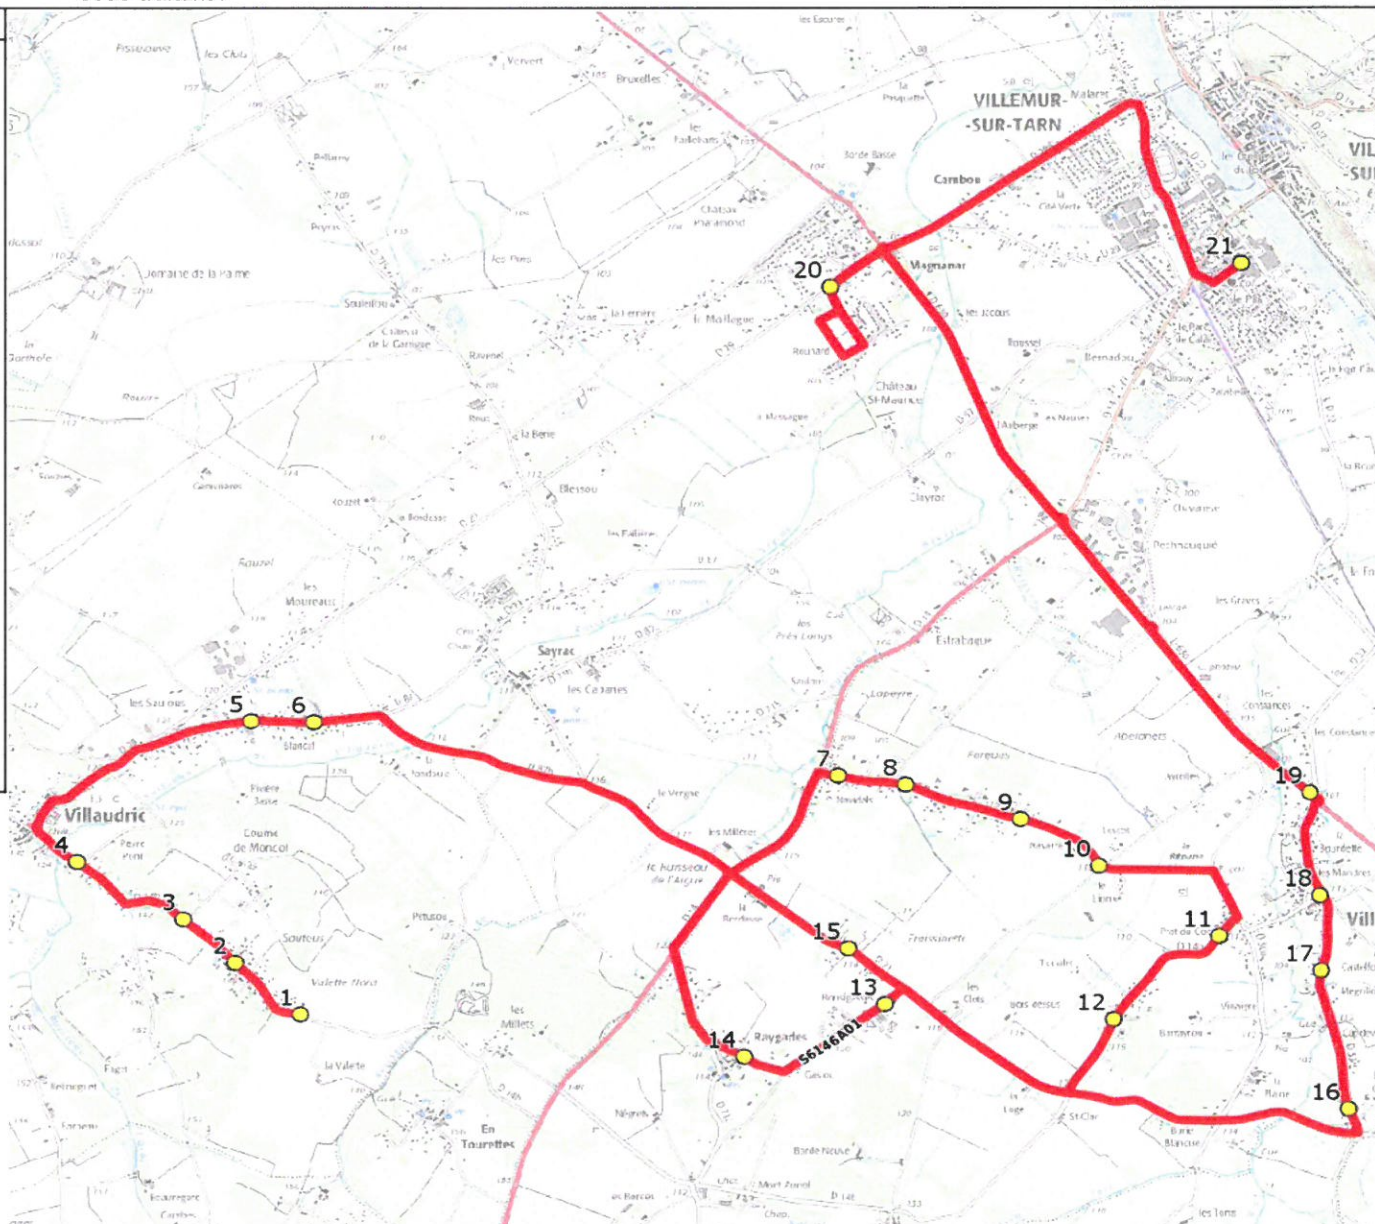

Mise à jour : 15/08/2021

Ligne : VILLEMATIER -COLLEGE VILLEMUR

Ligne N° : S6146

Marché (année de notification-durée) : 2018-7

Transporteur : AUTOCARS ALTERNATIVE TOURISME

Km en charge : 27 Km

Nombre de places assises : 63 pl

Sous-traitant :

Année : 2018

ITINERAIRE INDICATIF (ALLER)	LMMJV--
VILLAUDRIC	
1. Rte Villematier/n°45	07:20
2. Rte Villematier/Sautous n°27/20	07:23
3. Rte Villematier/Coume Mondot	07:25
4. Rte Villematier/Ch Bourdette	07:28
5. Rte Sayrac n°15	07:30
6. Rte Sayrac n°66B/37/Blancal	07:31
VILLEMATIER	
7. ABCGn1279 Navidals	07:36
8. Navidals/Fargues/Ch Frayssinette	07:37
9. Ch Navidals n°1030	07:38
10. Ch Navidals/Ch Ayrolles/Auberge	07:39
11. Rte Ticoulets n°143	07:41
12. Rte Ticoulets n°864	07:42
13. Bousigasses/n°69	07:44
14. ABCGn1278 Raygades	07:46
15. Rte des Vins n°2823/n°2794	07:49
16. RD32 n°1195/Cinq Chemins	07:53
17. RD32 n°430/Magrillou	07:55
18. ABCGn1256 Mairie	07:58
19. La Bourdette	08:01
VILLEMUR-SUR-TARN	
20. RD29/Lot La Plaine	08:12
21. Collège Albert Camus	08:13

Sous-traitant :

Année : 2018

ITINERAIRE INDICATIF (RETOUR)	LM-JV--	Merc
VILLEMUR-SUR-TARN		
1. Collège Albert Camus	17:10	12:40
2. RD29/Lot La Plaine	17:18	12:48
VILLAUDRIC		
3. Rte Sayrac n°66B/37/Blancal	17:21	12:51
4. Rte Sayrac n°15	17:24	12:54
5. Rte Villematier/Ch Bourdette	17:31	13:01
6. Rte Villematier/Coume Mondot	17:32	13:02
7. Rte Villematier/Sautous n°27/20	17:34	13:04
8. Rte Villematier/n°45	17:36	13:06
VILLEMATIER		
9. ABCGn1278 Raygades	17:40	13:10
10. Bousigasses/n°69	17:41	13:11
11. Rte Ticoulets n°864	17:45	13:15
12. Rte Ticoulets n°143	17:46	13:16
13. Ch Navidals/Ch Ayrolles/Auberge	17:47	13:17
14. Ch Navidals n°1030	17:48	13:18
15. Navidals/Fargues/Ch Frayssinette	17:49	13:19
16. ABCGn1279 Navidals	17:50	13:20
17. Rte des Vins n°2823/n°2794	17:53	13:23
18. RD32 n°1195/Cinq Chemins	17:57	13:27
19. RD32 n°430/Magrillou	17:58	13:28
20. ABCGn1256 Mairie	18:00	13:30
21. La Bourdette	18:05	13:35