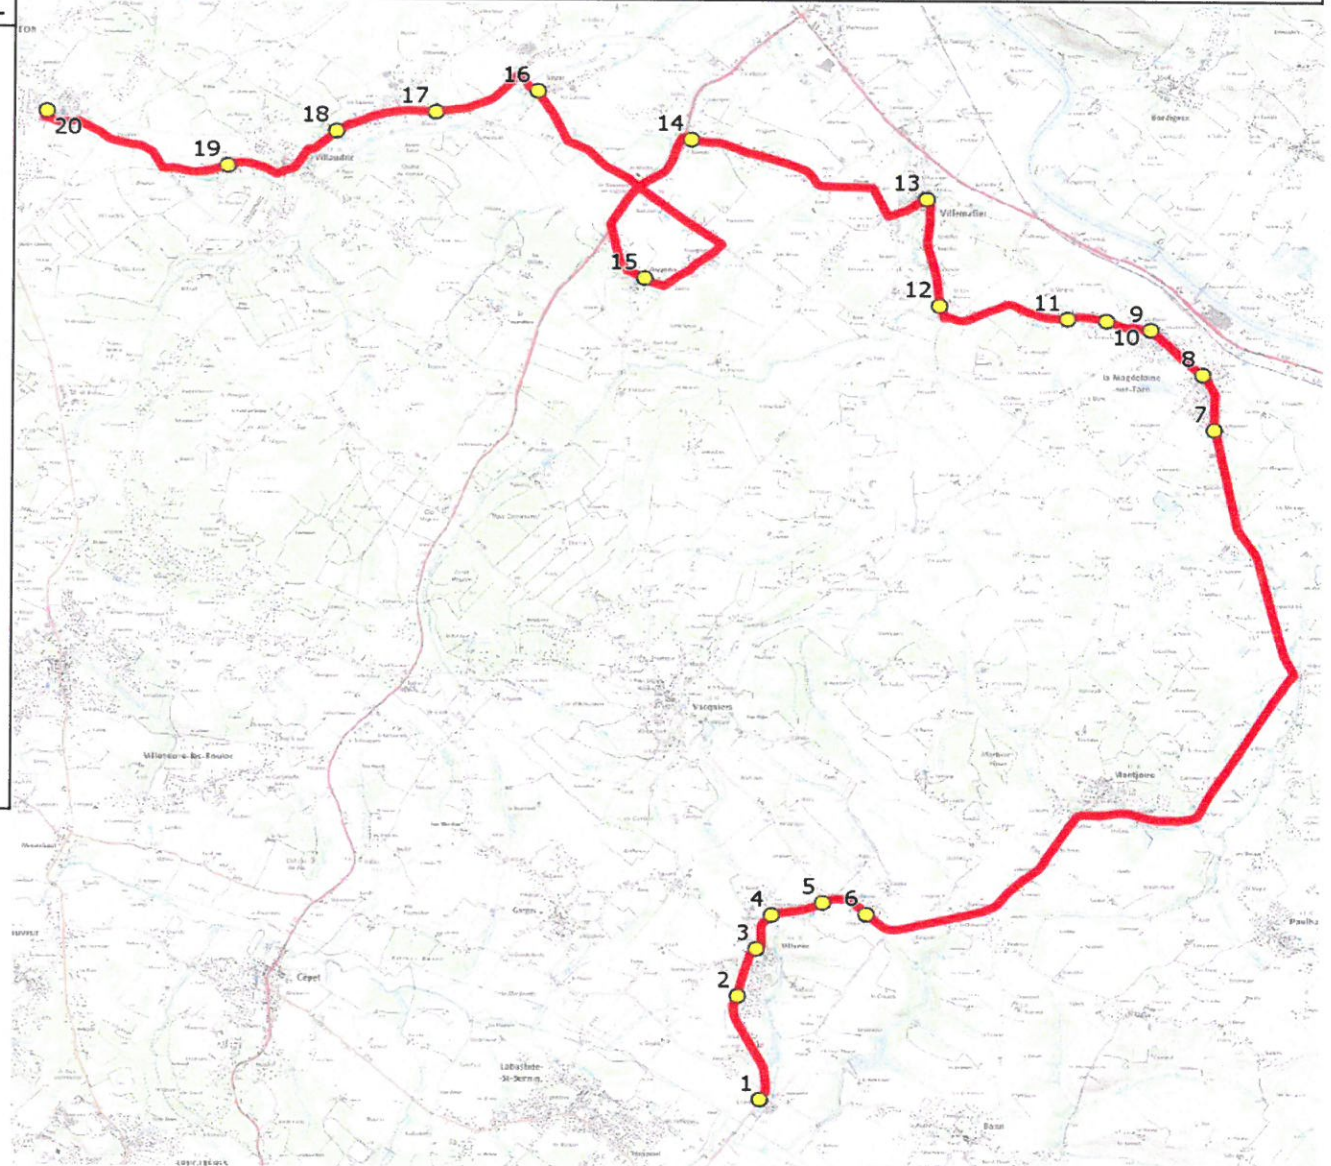

Mise à jour : 10/12/2020

Ligne : LA MAGDELAINE SUR TARN-LYCEE FRONTON

Ligne N° : S6001

Marché (année de notification-durée) : 2020-7

Transporteur : TRANSDEV OCCITANIE OUEST

Km en charge : 31 Km

Nombre de places assises : 59 pl

Sous-traitant :

Année : 2009

ITINERAIRE INDICATIF (RETOUR)	LM-JV--	Merc
FRONTON		
1. Lycée Pierre Bourdieu	18:05	12:10
VILLAUDRIC		
2. Rte Fronton/Rte Moulin/PCG Moulin	18:08	12:13
3. R Négrette/ChGarenne/PCG Négrette	18:11	12:16
4. Rte Sayrac n°66B/37/Blancal	18:12	12:17
VILLEMUR-SUR-TARN		
5. ABCGn0043 Sayrac	18:13	12:18
VILLEMATIER		
6. ABCGn1278 Raygades	18:15	12:20
7. ABCGn1279 Navidals	18:16	12:21
8. ABCGn1256 Mairie	18:21	12:26
9. RD32 n°1195/Cinq Chemins	18:22	12:27
LA MAGDELAINE-SUR-TARN		
10. ABCGn1177 Les Vergnes	18:24	12:29
11. ABCGn1178 Les Empeaux	18:26	12:31
12. ABCGn1179 Les 5 Chemins	18:27	12:32
13. ABCGn0225 Mairie	18:28	12:33
14. ABCGn0677 La Rouaysse	18:29	12:34
VILLARIES		
15. PCG Buffevent/Friquès	18:38	12:43
16. RD15/RD30/PCG Aygouse/AB	18:39	12:44
17. ABCGn0354 Vigne Barrade	18:40	12:45
18. Poteaux Mairie	18:41	12:46
19. Aribus En Gani	18:42	12:47
20. Poteaux La Come	18:43	12:48