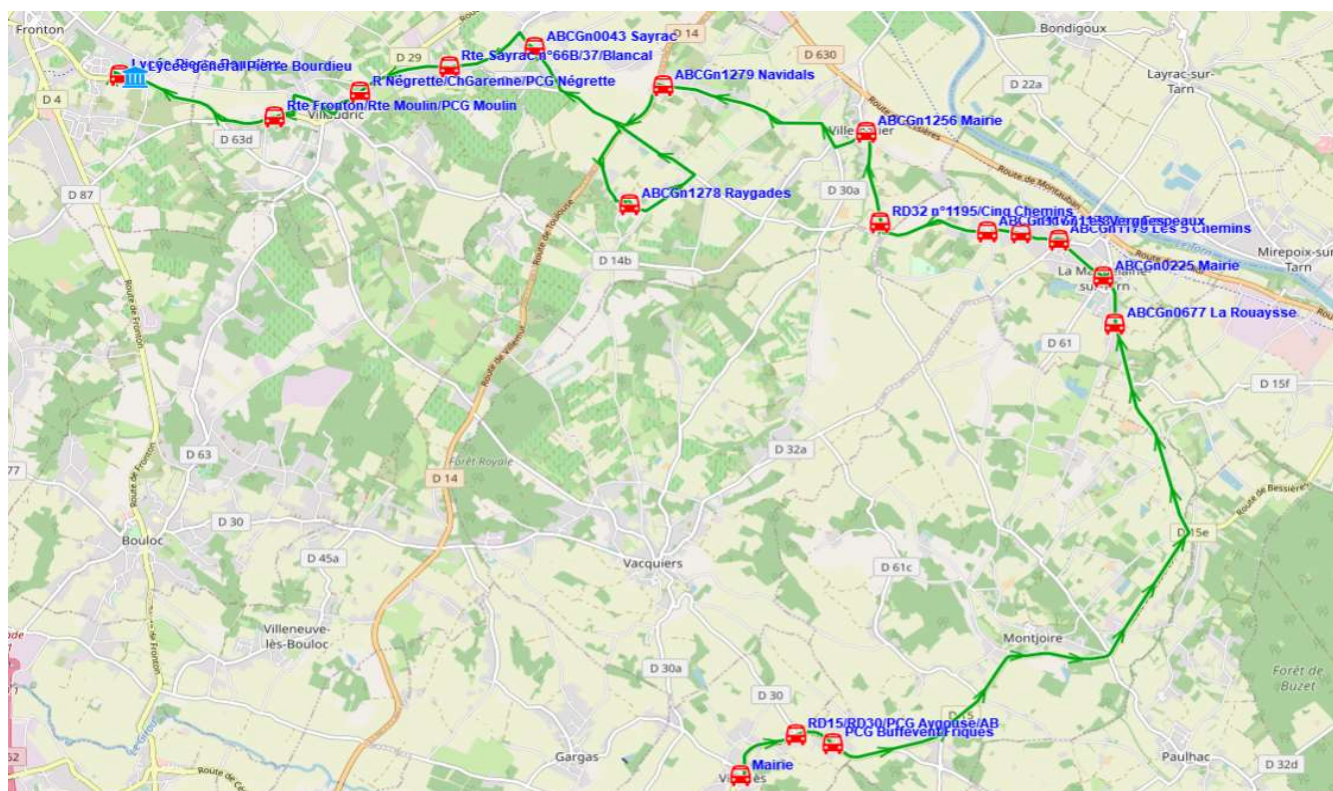

Fiche Horaire

Ligne : S6001 - VILLARIES-LYCEE FRONTON

Validité à partir du 31/01/2023

Commune	Point d'arrêt	Scol Course :	Oui
		Itinéraires	S6001A01
		Km en charge	29,37
		Immjv---	
VILLARIES	Mairie		06:40
	RD15/RD30/PCG Aygouse/AB		06:42
	PCG Buffevent/Friquès		06:43
LA MAGDELAINE-SUR-TARN	ABCGn0677 La Rouaysse		06:53
	ABCGn0225 Mairie		06:55
	ABCGn1179 Les 5 Chemins		06:58
	ABCGn1178 Les Empeaux		07:01
	ABCGn1177 Les Vergnes		07:03
VILLEMATIER	RD32 n°1195/Cinq Chemins		07:04
	ABCGn1256 Mairie		07:06
	ABCGn1279 Navidals		07:09
	ABCGn1278 Raygades		07:14
	ABCGn0043 Sayrac		07:19
VILLEMUR-SUR-TARN	ABCGn0043 Sayrac		07:19
VILLAUDRIC	Rte Sayrac n°66B/37/Blancal		07:21
	R Négrette/ChGarenne/PCG Négrette		07:23
FRONTON	Rte Fronton/Rte Moulin/PCG Moulin		07:28
	Lycée Pierre Bourdieu		07:33

Transporteur

TRANSDEV OCCITANIE OUEST

Fiche Horaire

Ligne : S6001 - VILLARIES-LYCEE FRONTON

Validité à partir du 31/01/2023

Commune	Point d'arrêt	Scol Course :	
		Oui	Oui
	Itinéraires Km en charge	S6001R01 29,12	S6001R01 29,12
FRONTON	Lycée Pierre Bourdieu	12:10	18:05
VILLAUDRIC	Rte Fronton/Rte Moulin/PCG Moulin	12:13	18:08
	R Négrette/ChGarenne/PCG Négrette	12:16	18:11
	Rte Sayrac n°66B/37/Blancal	12:17	18:12
VILLEMUR-SUR-TARN	ABCGn0043 Sayrac	12:18	18:13
VILLEMATIER	ABCGn1278 Raygades	12:20	18:15
	ABCGn1279 Navidals	12:21	18:16
	ABCGn1256 Mairie	12:26	18:21
LA MAGDELAINE-SUR-TARN	RD32 n°1195/Cinq Chemins	12:27	18:22
	ABCGn1177 Les Vergnes	12:29	18:24
	ABCGn1178 Les Empeaux	12:31	18:26
	ABCGn1179 Les 5 Chemins	12:32	18:27
	ABCGn0225 Mairie	12:33	18:28
	ABCGn0677 La Rouaysse	12:34	18:29
VILLARIES	PCG Buffevent/Friquès	12:43	18:38
	RD15/RD30/PCG Aygouse/AB	12:44	18:39
	Mairie	12:46	18:41

Transporteur
TRANSDEV OCCITANIE OUEST