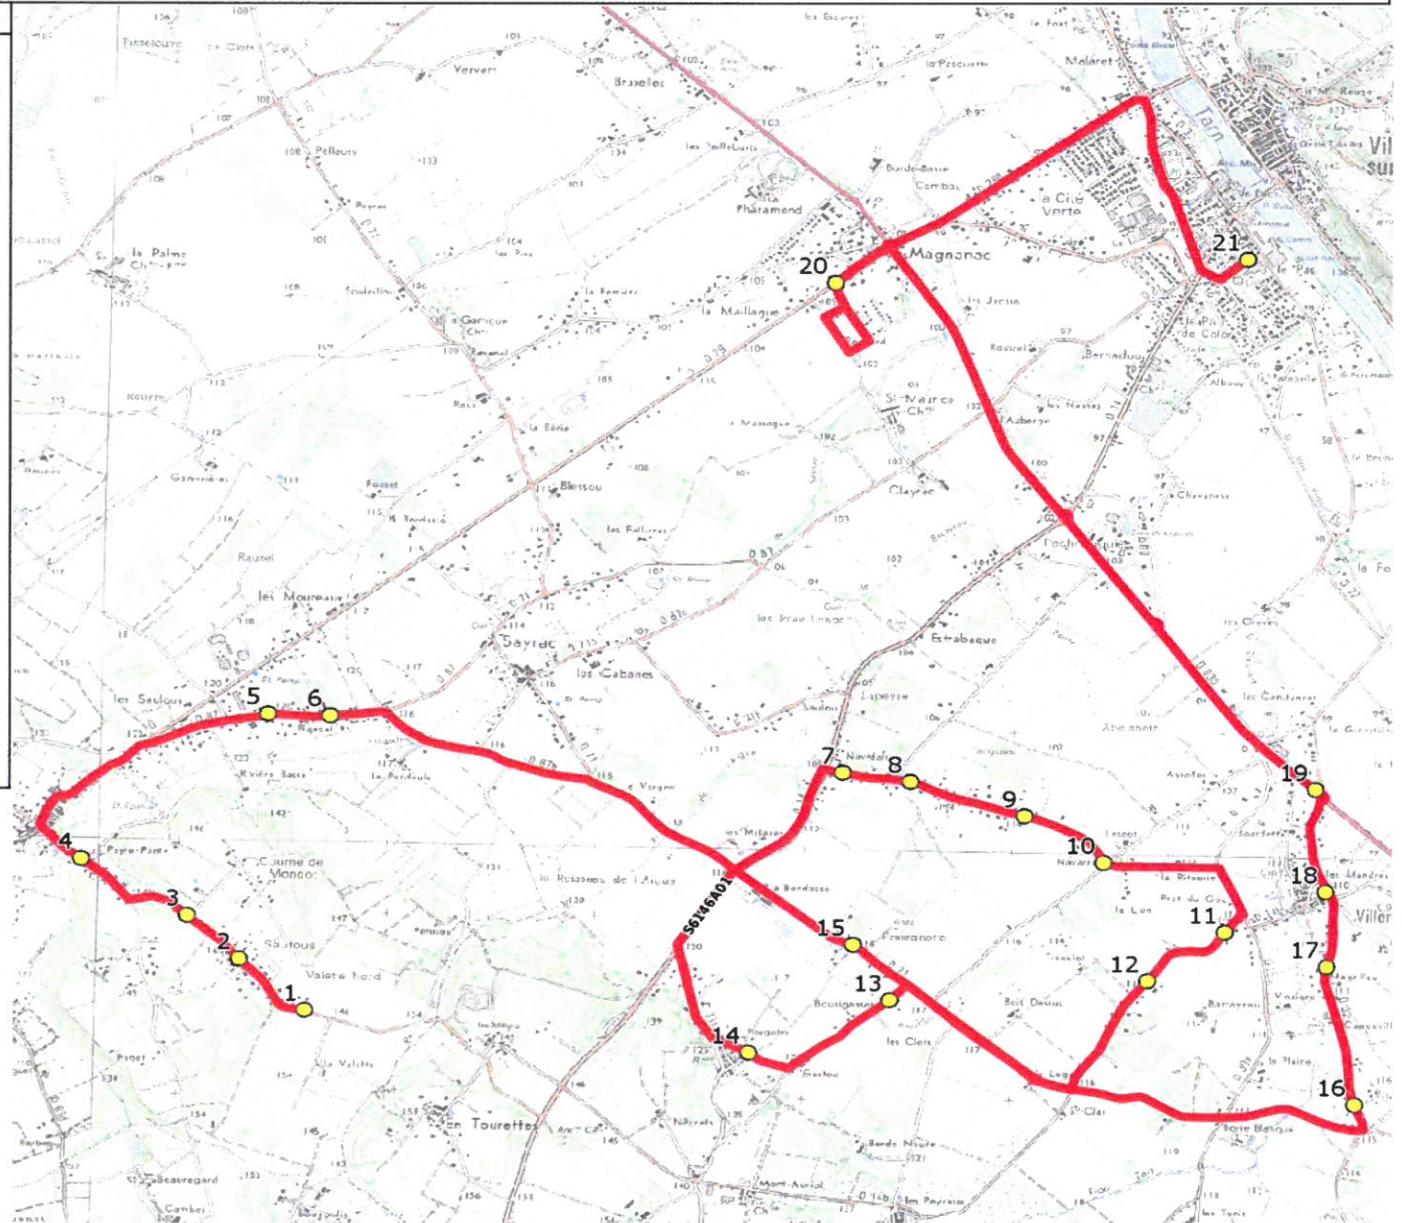

Mise à jour : 24/09/2018

Marché (année de notification-durée) : 2018-7

Nombre de places assises : 63 pl

Ligne : VILLEMATIER - COLLEGE VILLEMUR

Transporteur : AUTOCARS ALTERNATIVE TOURISME

Sous-traitant :

Ligne N° : S6146

Km en charge : 27 Km

Année : 2018

ITINERAIRE INDICATIF (ALLER)	LMMJV--
VILLAUDRIC	
1. Rte de Villematier/n°45	07:20
2. Rte Villematier/Sautous n°27/20	07:23
3. Rte Villematier/Coume Mondot	07:25
4. Rte Villematier/Ch Bourdette	07:28
5. Rte Sayrac n°15	07:30
6. Rte Sayrac n°64/Blancal	07:31
VILLEMATIER	
7. ABCGn1279 Navidals	07:36
8. Navidals/Fargues/Ch Frayssinette	07:37
9. Ch Navidals n°1030	07:38
10. Ch Navidals/Ch Ayrolles/Auberge	07:39
11. Rte Ticoulets n°143	07:41
12. Rte Ticoulets n°675	07:42
13. Bousigasses/n°69	07:44
14. ABCGn1278 Raygades	07:46
15. Rte des Vins n°2823/n°2794	07:49
16. RD32 n°1195/Cinq Chemins	07:53
17. RD32 n°430/Magrillou	07:55
18. ABCGn1256 Mairie	07:58
19. La Bourdette	08:01
VILLEMUR-SUR-TARN	
20. RD29/Lot La Plaine	08:12
21. Collège Albert Camus	08:13

Sous-traitant :

Année : 2018

ITINERAIRE INDICATIF (RETOUR)	LM-JV--	Merc
VILLEMUR-SUR-TARN		
1. Collège Albert Camus	17:10	12:40
2. RD29/Lot La Plaine	17:18	12:48
VILLAUDRIC		
3. Rte Sayrac n°64/Blancal	17:21	12:51
4. Rte Sayrac n°15	17:24	12:54
5. Rte Villematier/Ch Bourdette	17:31	13:01
6. Rte Villematier/Coume Mondot	17:32	13:02
7. Rte Villematier/Sautous n°27/20	17:34	13:04
8. Rte de Villematier/n°45	17:36	13:06
VILLEMATIER		
9. ABCGn1278 Raygades	17:40	13:10
10. Bousigasses/n°69	17:41	13:11
11. Rte Ticoulets n°675	17:45	13:15
12. Rte Ticoulets n°143	17:46	13:16
13. Ch Navidals/Ch Ayrolles/Auberge	17:47	13:17
14. Ch Navidals n°1030	17:48	13:18
15. Navidals/Fargues/Ch Frayssinette	17:49	13:19
16. ABCGn1279 Navidals	17:50	13:20
17. Rte des Vins n°2823/n°2794	17:53	13:23
18. RD32 n°1195/Cinq Chemins	17:57	13:27
19. RD32 n°430/Magrillou	17:58	13:28
20. ABCGn1256 Mairie	18:00	13:30
21. La Bourdette	18:05	13:35