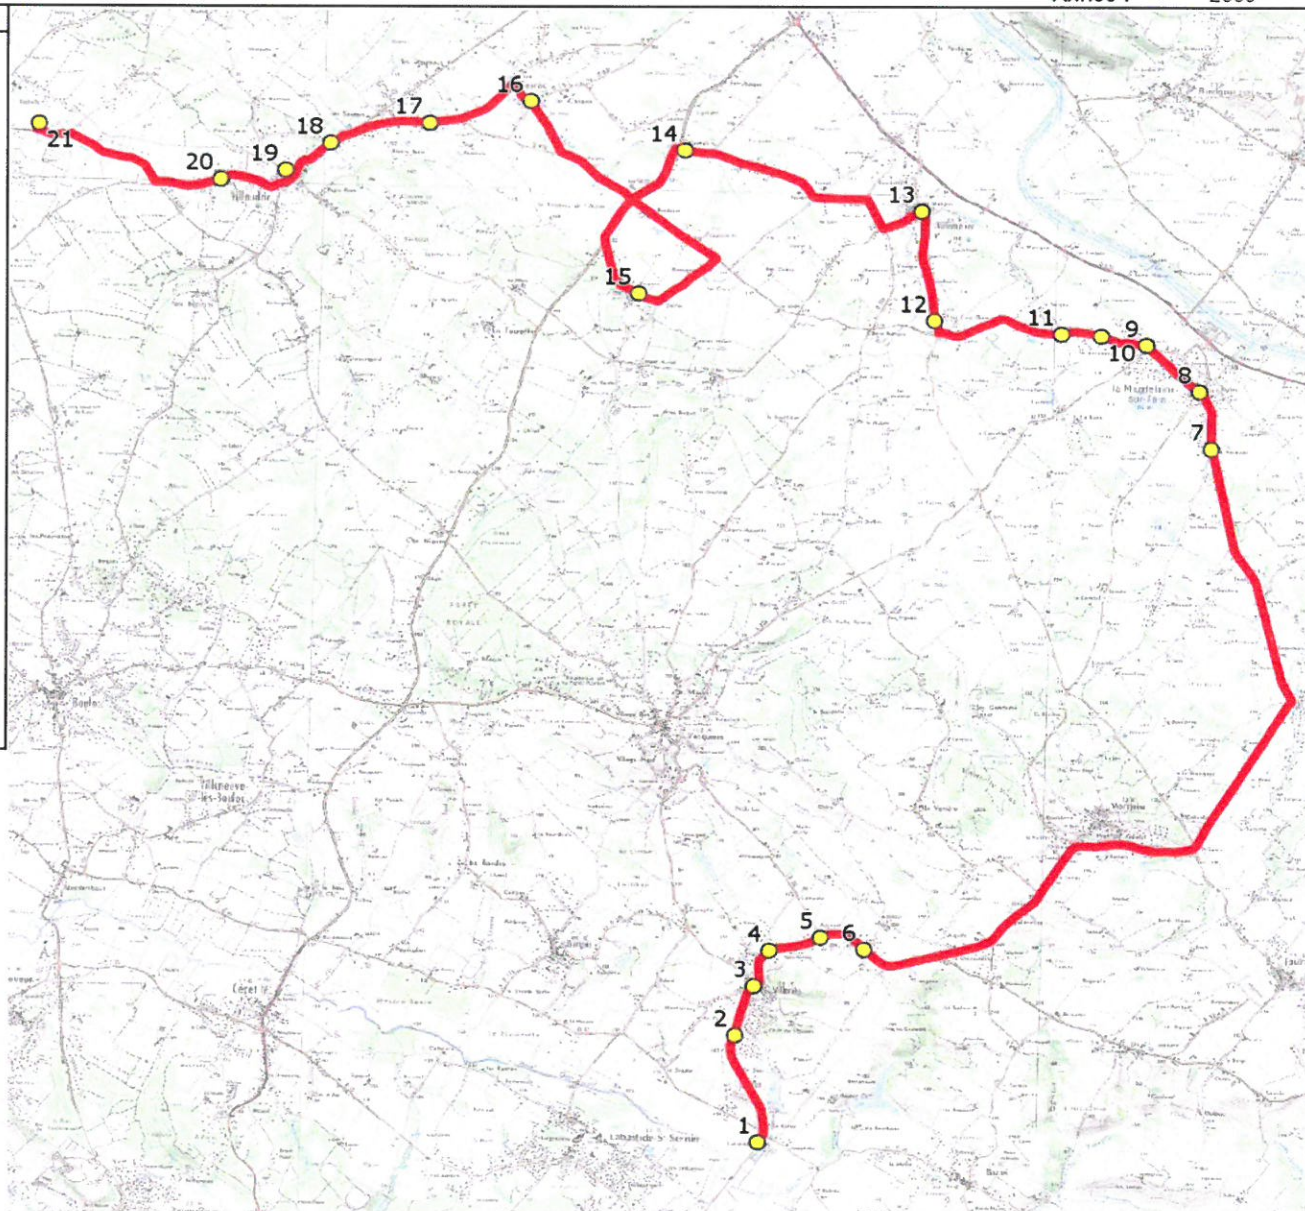

Mise à jour : 01/08/2020

Ligne : LA MAGDELAINE SUR TARN-LYCEE FRONTON

Ligne N° : S6001

Marché (année de notification-durée) : 2020-7

Transporteur : TRANSDEV OCCITANIE OUEST

Km en charge : 31 Km

Nombre de places assises : 59 pl

Sous-traitant :

Année : 2009

ITINERAIRE INDICATIF (ALLER)	LMMJV--
VILLARIES	
1. Atribus La Corne	06:50
2. Atribus En Gani	06:52
3. Atribus Mairie	06:54
4. ABCGn0354 Vigne Barrade	06:56
5. RD15/RD30/PCG Aygouse/AB	06:58
6. PCG Buffevent/Friquès	07:00
LA MAGDELAINE-SUR-TARN	
7. ABCGn0677 La Rouaysse	07:05
8. ABCGn0225 Mairie	07:07
9. ABCGn1179 Les 5 Chemins	07:10
10. ABCGn1178 Les Empeaux	07:12
11. ABCGn1177 Les Vergnes	07:14
VILLEMATIER	
12. RD32 n°1195/Cinq Chemins	07:15
13. ABCGn1256 Mairie	07:18
14. ABCGn1279 Navidals	07:22
15. ABCGn1278 Raygades	07:25
VILLEMUR-SUR-TARN	
16. ABCGn0043 Sayrac	07:29
VILLAUDRIC	
17. Rte Sayrac n°66B/37/Blancal	07:31
18. R Négrette/ChGarenne/PCG Négrette	07:33
19. ABCGn1146 Mairie	07:35
20. Rte Fronton/Rte Moulin/PCG Moulin	07:37
FRONTON	
21. Lycée Pierre Bourdieu	07:45

Mise à jour : 01/08/2020	Ligne : LA MAGDELAINE SUR TARN-LYCEE FRONTON	Ligne N° : S6001
Marché (année de notification-durée) : 2020-7	Transporteur : TRANSDEV OCCITANIE OUEST	Km en charge : 31 Km
Nombre de places assises : 59 pl	Sous-traitant :	Année : 2009