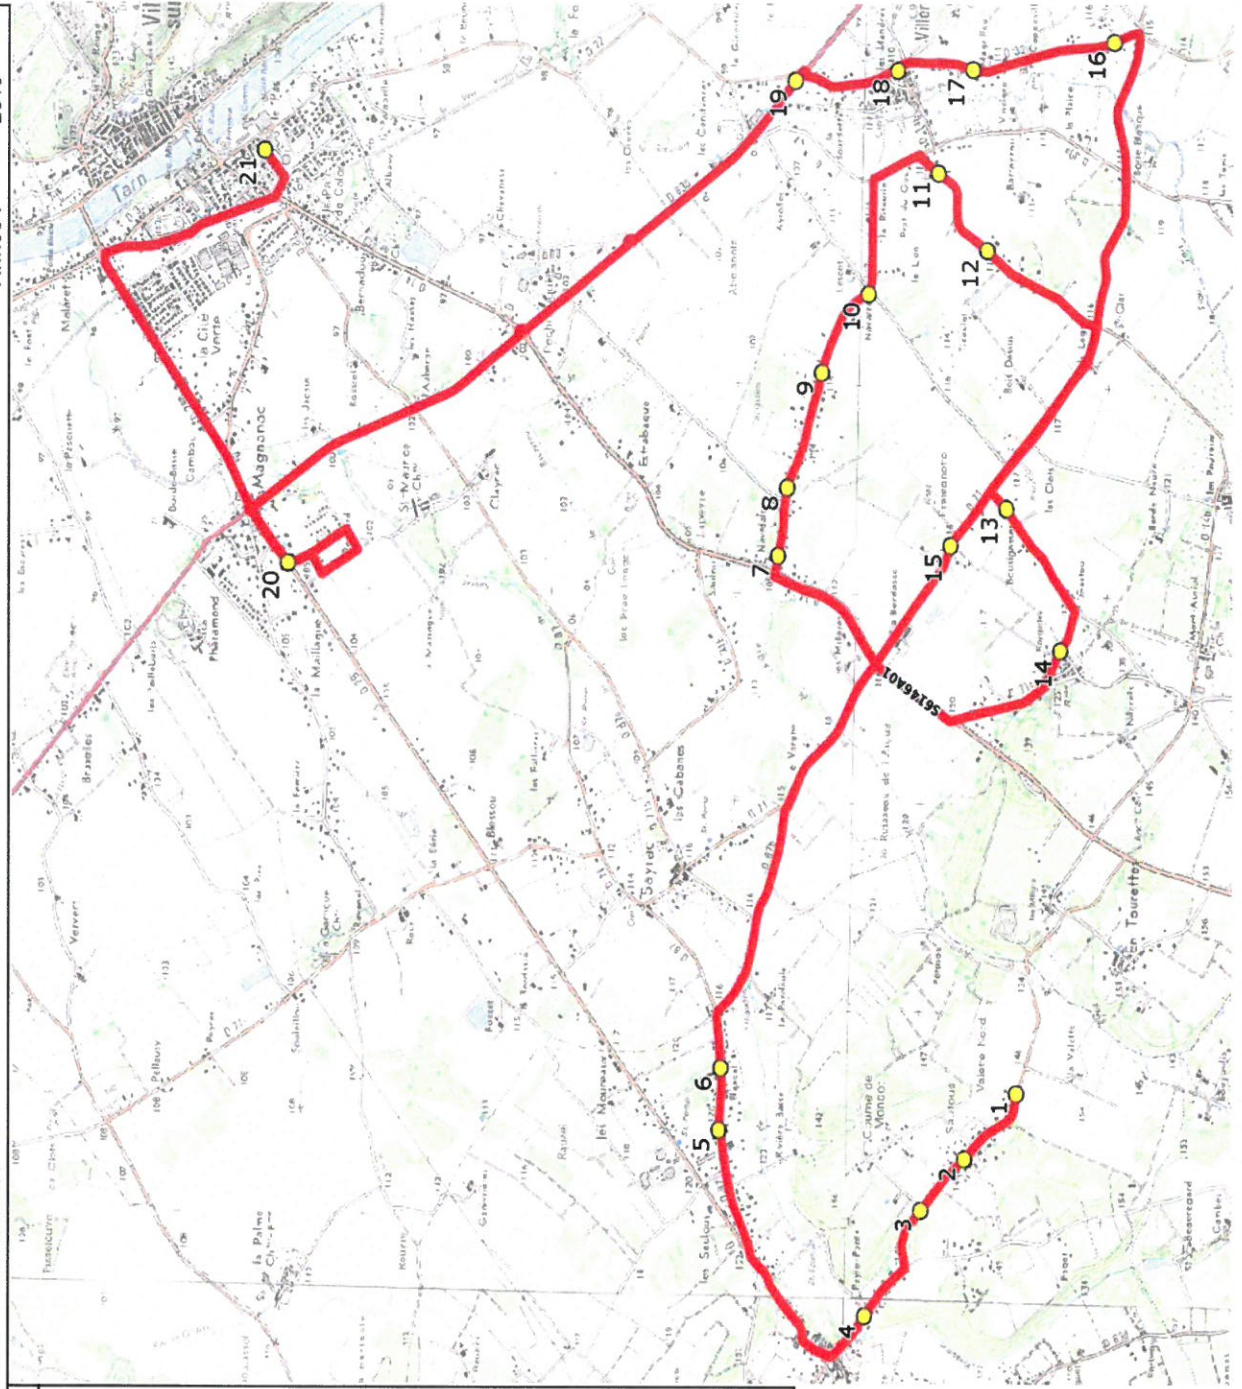

Mise à jour : 24/09/2018
 Marché (année de notification-durée) : 2018-7
 Nombre de places assises : 63 pl

Ligne : VILLEMATIER - COLLEGE VILLEMUR
 Transporteur : AUTOCARS ALTERNATIVE TOURISME
 Sous-traitant :

Ligne N° : S6146
 Km en charge : 27 Km
 Année : 2018

ITINERAIRE INDICATIF (ALLER)	LMMJV--
VILLAUDRIC	
1. Rte de Villematier/n°45	07:20
2. Rte Villematier/Sautous n°27/20	07:23
3. Rte Villematier/Coume Mondot	07:25
4. Rte Villematier/Ch Bourdette	07:28
5. Rte Sayrac n°15	07:30
6. Rte Sayrac n°64/Blancal	07:31
VILLEMATIER	
7. ABCGn1279 Navidals	07:36
8. Navidals/Fargues/Ch Frayssinette	07:37
9. Ch Navidals n°1030	07:38
10. Ch Navidals/Ch Ayrolles/Auberge	07:39
11. Rte Ticoulets n°143	07:41
12. Rte Ticoulets n°675	07:42
13. Bousgasses/n°69	07:44
14. ABCGn1278 Raygades	07:46
15. Rte des Vins n°2823/n°2794	07:49
16. RD32 n°1195/Cinq Chemins	07:53
17. RD32 n°430/Magrillou	07:55
18. ABCGn1256 Mairie	07:58
19. La Bourdette	08:01
VILLEMUR-SUR-TARN	
20. RD29/Lot La Plaine	08:12
21. Collège Albert Camus	08:13

ITINERAIRE INDICATIF (RETOUR)	LM-JV--	Merc
VILLEMUR-SUR-TARN		
1. Collège Albert Camus	17:10	12:40
2. RD29/Lot La Plaine	17:18	12:48
VILLAUDRIC		
3. Rte Sayrac n°64/Blancal	17:21	12:51
4. Rte Sayrac n°15	17:24	12:54
5. Rte Villematier/Ch Bourdette	17:31	13:01
6. Rte Villematier/Coume Mondot	17:32	13:02
7. Rte Villematier/Sautous n°27/20	17:34	13:04
8. Rte de Villematier/n°45	17:36	13:06
VILLEMATIER		
9. ABCGn1278 Raygades	17:40	13:10
10. Bousigasses/n°69	17:41	13:11
11. Rte Ticoulets n°675	17:45	13:15
12. Rte Ticoulets n°143	17:46	13:16
13. Ch Navidals/Ch Ayrolles/Auberge	17:47	13:17
14. Ch Navidals n°1030	17:48	13:18
15. Navidals/Fargues/Ch Frayssinette	17:49	13:19
16. ABCGn1279 Navidals	17:50	13:20
17. Rte des Vins n°2823/n°2794	17:53	13:23
18. RD32 n°1195/Cinq Chemins	17:57	13:27
19. RD32 n°430/Magrillou	17:58	13:28
20. ABCGn1256 Mairie	18:00	13:30
21. La Bourdette	18:05	13:35