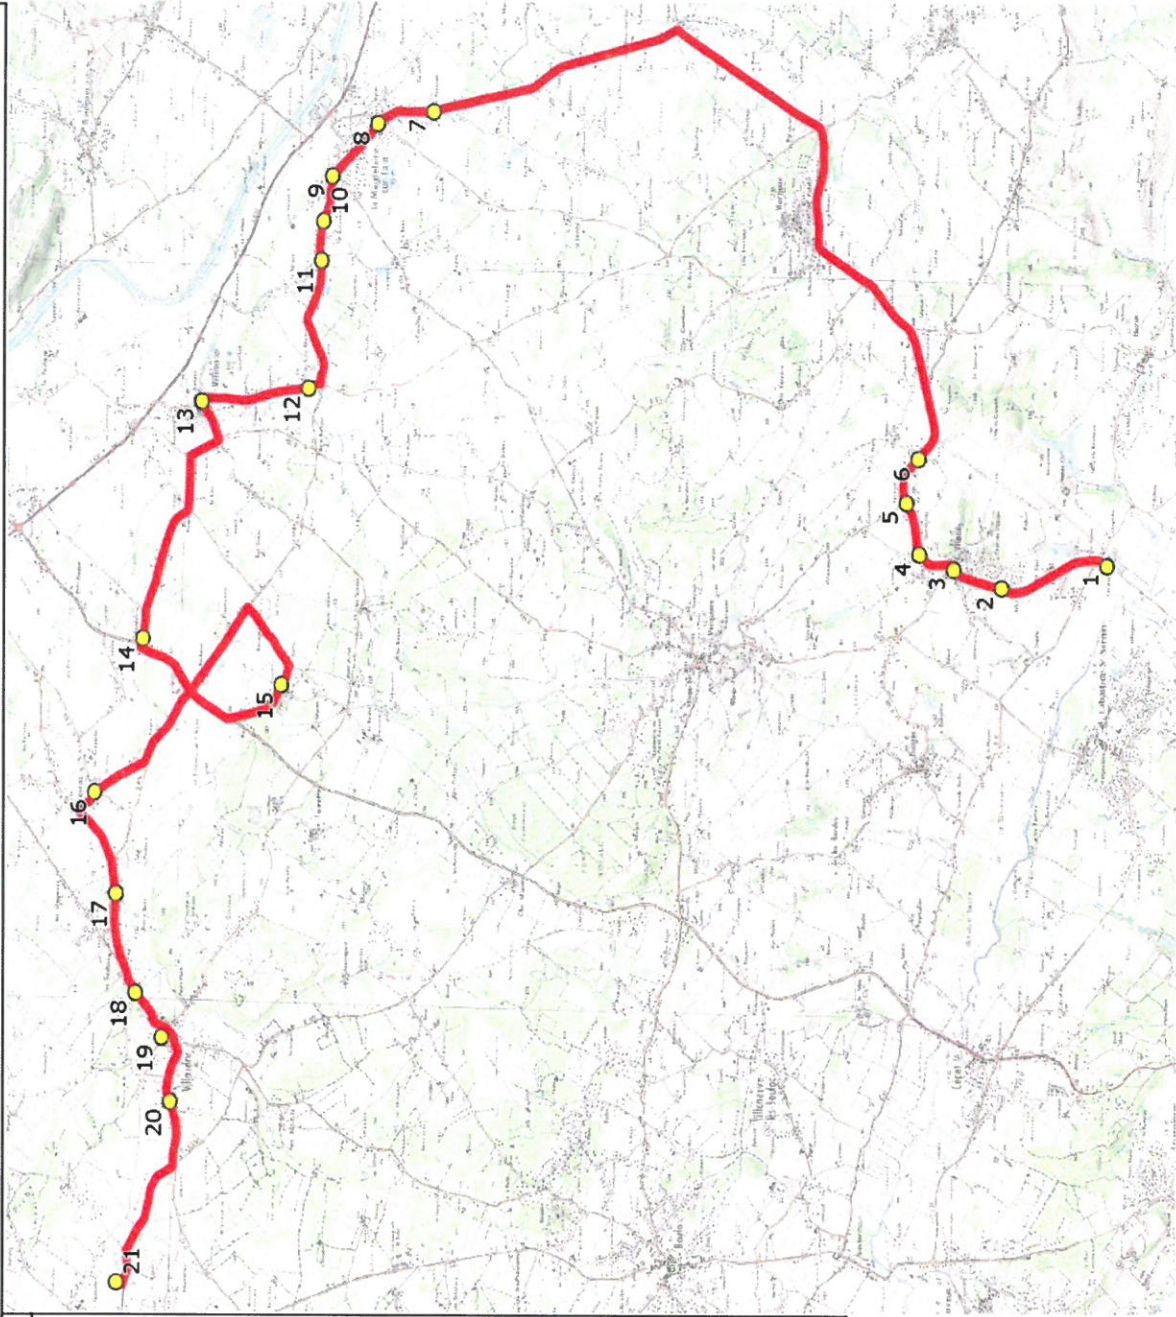

Mise à jour : 22/02/2019

Ligne : LA MAGDELAINE SUR TARN-LYCEE FRONTON

Ligne N° : S6001 / 08A02

Marché (année de notification-durée) : 2013-7

Transporteur : ALCIS TRANSPORTS

Km en charge : 31 Km

Nombre de places assises : 59 pl

Sous-traitant :

Année : 2012

ITINERAIRE INDICATIF (ALLER)	LMMJV--
VILLARIES	
1. Abrisus La Corne	06:50
2. Abrisus Eh Gani	06:52
3. Abrisus Mairie	06:54
4. ABCGn0354 Vigne Barrade	06:56
5. RD15/RD30/PCG Aygouse/AB	06:58
6. PCG Buffevent/Friques	07:00
LA MAGDELAINE-SUR-TARN	
7. ABCGn0677 La Rouaysse	07:05
8. ABCGn0225 Mairie	07:07
9. ABCGn1179 Les 5 Chemins	07:10
10. ABCGn1178 Les Empeaux	07:12
11. ABCGn1177 Les Vergnes	07:14
VILLEMATIER	
12. RD32 n°1195/Cinq Chemins	07:15
13. ABCGn1256 Mairie	07:18
14. ABCGn1279 Navidals	07:22
15. ABCGn1278 Raygades	07:25
VILLEMUR-SUR-TARN	
16. ABCGn0043 Sayrac	07:29
VILLAUDRIC	
17. Rte Sayrac n°66B/37/Blancal	07:31
18. R Négrette/ChGarenne/PCG Négrette	07:33
19. ABCGn1146 Mairie	07:35
FRONTON	
20. Rte Fronton/Rte Moulin/PCG Moulin	07:37
FRONTON	
21. Lycée Pierre Bourdieu	07:45

Mise à jour : 22/02/2019

Marché (année de notification-durée) : 2013-7

Nombre de places assises : 59 pl

Ligne : LA MAGDELAINE SUR TARN-LYCEE FRONTON

Transporteur : ALCIS TRANSPORTS

Sous-traitant :

Ligne N° : S6001 / 08A02