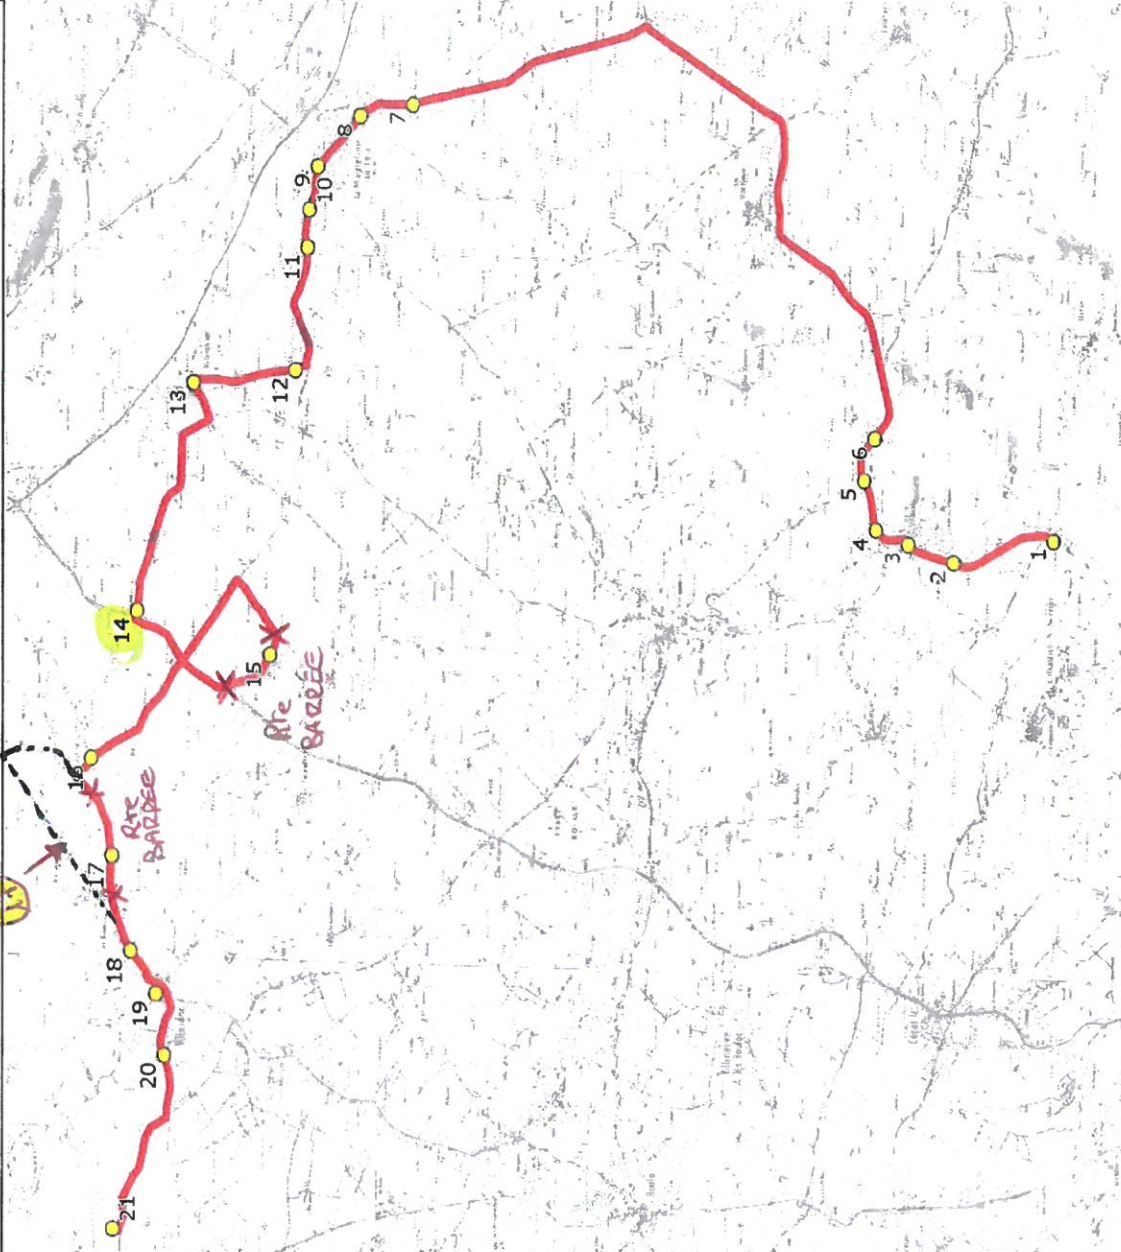

Mise à jour : 22/02/2019  
 Marché (année de notification-durée) : 2013-7  
 Nombre de places assises : 59 pl

Ligne : LA MAGDELAINES SUR TARN-LYCEE FRONTON  
 Transporteur : ALCIS TRANSPORTS  
 Sous-traitant :

Ligne N° : S6001 / 08A02  
 Km en charge : 31 Km  
 Année : 2012

ITINERAIRE INDICATIF (ALLER)	LMMJV--
VILLARIES	
1. Atribus La Corne	06:50
2. Atribus En Gani	06:52
3. Atribus Mairie	06:54
4. ABCGn0354 Vigne Barrade	06:56
5. RD15/RD30/PCG Aygouse/AB	06:58
6. PCG Buffevent/Friquès	07:00
LA MAGDELAINES-SUR-TARN	
7. ABCGn0677 La Rouaysse	07:05
8. ABCGn0225 Mairie	07:07
9. ABCGn1179 Les 5 Chemins	07:10
10. ABCGn1178 Les Empeaux	07:12
11. ABCGn1177 Les Vergnes	07:14
VILLEMATIER	
12. RD32 n°1195/Cinq Chemins	07:15
13. ABCGn1256 Mairie	07:18
14. ABCGn1279 Navidals	07:22
15. ABCGn4278-Raygades- ← TRANSFÉRÉ NAVIDALS	<del>07:25</del>
VILLEMUR-SUR-TARN	
16. ABCGn0043 Sayrac	07:29
VILLAUDRIC	
17. Rte Sayrac n°66B/37/Blanca - TRANSFÉRÉ	<del>07:31</del>
18. R Nègrete/ChGarenne/PCG Nègrete	07:33
19. ABCGn1146 Mairie	07:35
20. Rte Fronton/Rte Moulin/PCG Moulin	07:37
FRONTON	
21. Lycée Pierre Bourdieu	07:45

17 Rte de Villamur/AHC COOPERATIVE 7<sup>h</sup> 31

Mise à jour : 22/02/2019  
 Ligne : LA MAGDELAINE SUR TARN-LYCEE FRONTON  
 Ligne N° : S6001 / 08A02  
 Marché (année de notification-durée) : 2013-7  
 Transporteur : ALCIS TRANSPORTS  
 Km en charge : 31 Km  
 Nombre de places assises : 59 pl  
 Sous-traitant :  
 Année : 2012

⑤ Rte de Villenur / AHC COOPERATIVE 18<sup>h</sup>12 12<sup>h</sup>17