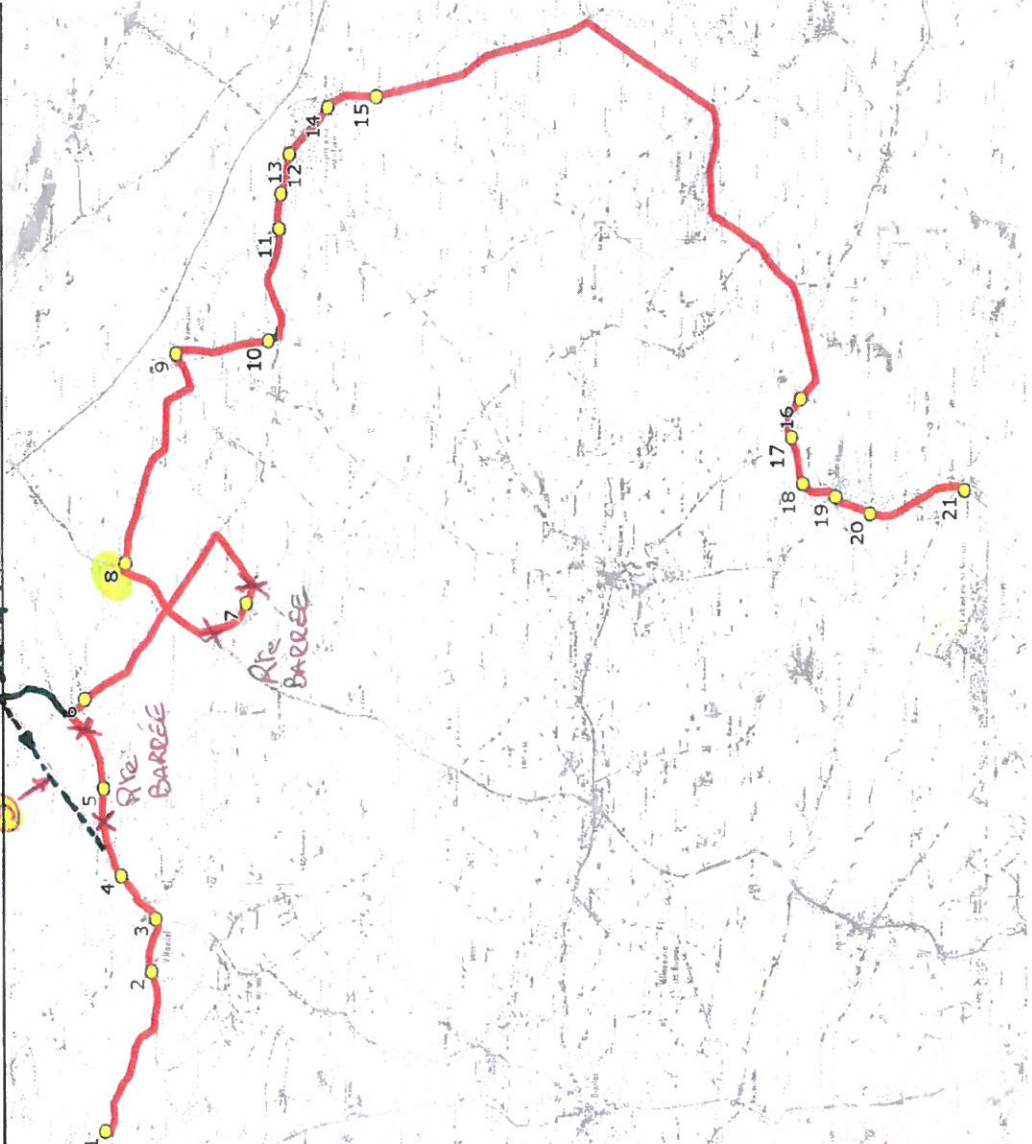

Mise à jour : 22/02/2019  
 Marché (année de notification-durée) : 2013-7  
 Nombre de places assises : 59 pl

Ligne : LA MAGDELAINES SUR TARN-LYCEE FRONTON  
 Transporteur : ALCIS TRANSPORTS  
 Sous-traitant :

Ligne N° : S6001 / 08A02  
 Km en charge : 31 Km  
 Année : 2012

ITINERAIRE INDICATIF (ALLER)	LMMJV--
VILLARIES	
1. Atribus La Corne	06:50
2. Atribus En Gani	06:52
3. Atribus Mairie	06:54
4. ABCGn0354 Vigne Barrade	06:56
5. RD15/RD30/PCG Aygouse/AB	06:58
6. PCG Buffevent/Friquès	07:00
LA MAGDELAINES-SUR-TARN	
7. ABCGn0677 La Rouaysse	07:05
8. ABCGn0225 Mairie	07:07
9. ABCGn1179 Les 5 Chemins	07:10
10. ABCGn1178 Les Empeaux	07:12
11. ABCGn1177 Les Vergnes	07:14
VILLEMATIER	
12. RD32 n°1195/Cinq Chemins	07:15
13. ABCGn1256 Mairie	07:18
14. ABCGn1279 Navidals	07:22
15. ABCGn4278-Raygades- ← TRANSFÉRÉ NAVIDALS	<del>07:25</del>
VILLEMUR-SUR-TARN	
16. ABCGn0043 Sayrac	07:29
VILLAUDRIC	
17. Rte Sayrac n°66B/37/Blanca - TRANSFÉRÉ	<del>07:31</del>
18. R Nègrete/ChGarenne/PCG Nègrete	07:33
19. ABCGn1146 Mairie	07:35
20. Rte Fronton/Rte Moulin/PCG Moulin	07:37
FRONTON	
21. Lycée Pierre Bourdieu	07:45

17 Rte de Villamur/AHC COOPERATIVE 7<sup>h</sup> 31

Mise à jour : 22/02/2019  
 Ligne : LA MAGDELAINE SUR TARN-LYCEE FRONTON  
 Ligne N° : S6001 / 08A02  
 Marché (année de notification-durée) : 2013-7  
 Transporteur : ALCIS TRANSPORTS  
 Km en charge : 31 Km  
 Nombre de places assises : 59 pl  
 Sous-traitant :  
 Année : 2012

⑤ Rte de Villenur / AHC COOPERATIVE 18<sup>h</sup>12 12<sup>h</sup>17