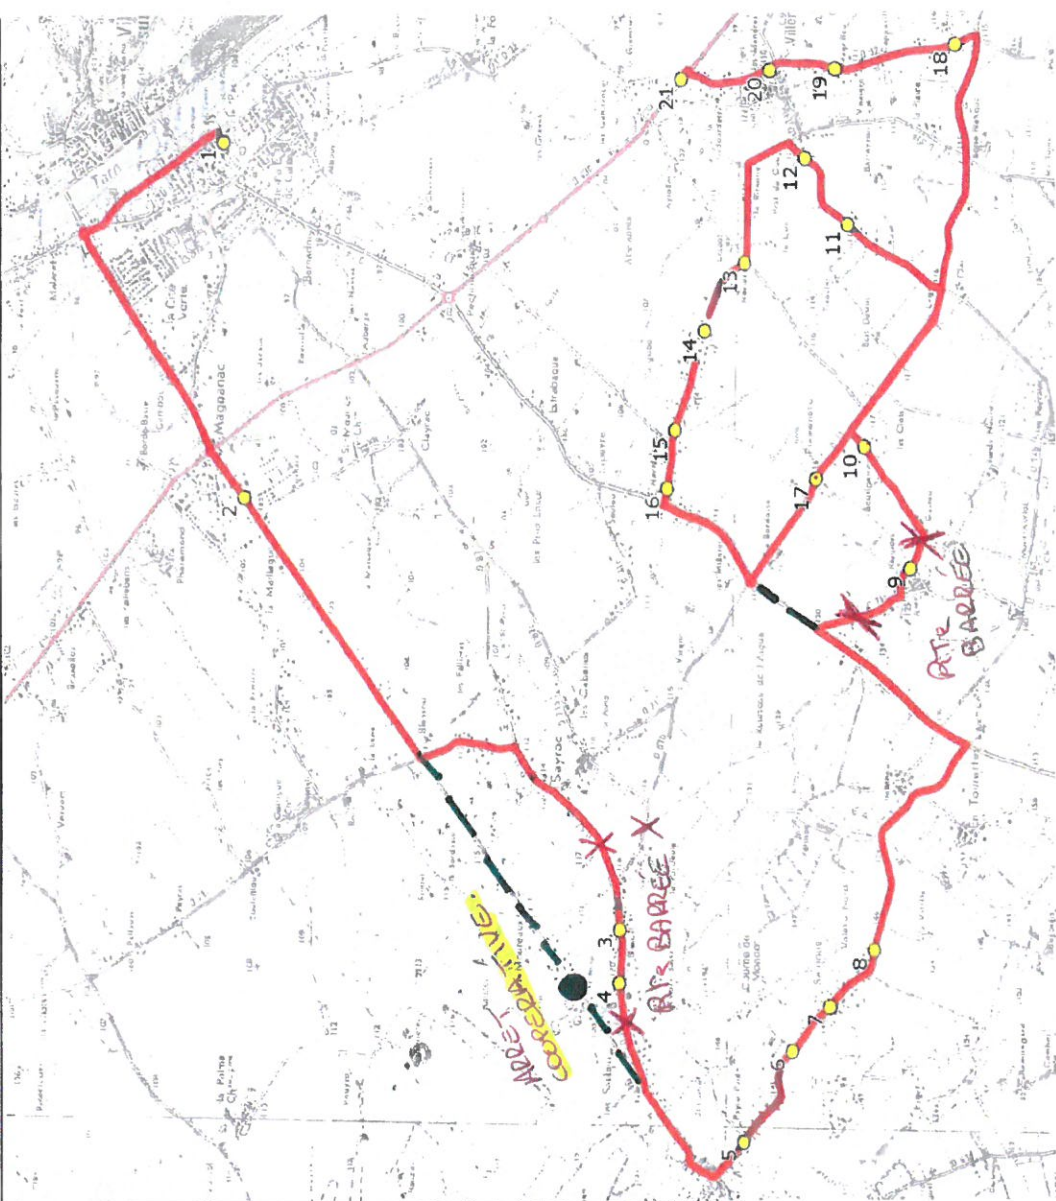

Nombre de places assises : 63 pl

Sous-traitant :

Année : 2018

ITINERAIRE INDICATIF (ALLER)	LMMJV--
VILLAUDRIC	
1. Rte de Villematier/n°45	07:20
2. Rte Villematier/Sautous n°27/20	07:23
3. Rte Villematier/Coume Mondot	07:25
4. Rte Villematier/Ch Bourdette	07:28
5. Rte-Sayrac-n°45	07:30
6. Rte-Sayrac-n°64/Biancal	07:34
VILLEMATIER	
7. ABCGn1279 Navidals	07:36
8. Navidals/Fargues/Ch Frayssinette	07:37
9. Ch Navidals n°1030	07:38
10. Ch Navidals/Ch Ayrolles/Auberge	07:39
11. Rte Ticoulets n°143	07:41
12. Rte Ticoulets n°675	07:42
13. Bousigasses/n°69	07:44
14. ABCGn1278-Raygades	07:46
15. Rte des Vins n°2823/n°2794	07:49
16. RD32 n°1195/Cinq Chemins	07:53
17. RD32 n°430/Magrillou	07:55
18. ABCGn1256 Mairie	07:58
19. La Bourdette	08:01
VILLEMUR-SUR-TARN	
20. RD29/Lot La Plaine	08:12
21. Collège Albert Camus	08:13

Ligne N° : S6146
 Km en charge : 25 Km
 Année : 2018

ITINERAIRE INDICATIF (RETOUR)	LM-JV--	Merc
VILLEMUR-SUR-TARN		
1. Collège Albert Camus	17:10	12:40
2. RD29/Lot La Plaine	17:18	12:48
VILLAUDRIC		
3. Rte Sayrac n°64/Bianca	17:21	12:51
4. Rte Sayrac n°15	17:24	12:54
5. Rte Villematier/Ch Bourdette	17:31	13:01
6. Rte Villematier/Coume Mondot	17:32	13:02
7. Rte Villematier/Sautous n°27/20	17:34	13:04
8. Rte de Villematier/n°45	17:36	13:06
VILLEMATIER		
9. ABCGn1278 Raygades	17:40	13:10
10. Bousigasses/n°69	17:41	13:11
11. Rte Ticoulets n°675	17:45	13:15
12. Rte Ticoulets n°143	17:46	13:16
13. Ch Navidals/Ch Ayrolles/Auberge	17:47	13:17
14. Ch Navidals n°1030	17:48	13:18
15. Navidals/Fargues/Ch Frayssinette	17:49	13:19
16. ABCGn1279 Navidals	17:50	13:20
17. Rte des Vins n°2823/n°2794	17:53	13:23
18. RD32 n°1195/Cinq Chemins	17:57	13:27
19. RD32 n°430/Magrillou	17:58	13:28
20. ABCGn1256 Mairie	18:00	13:30
21. La Bourdette	18:05	13:35

Rte de Villemur/AHC COOPERATIVE 17h24 12h54