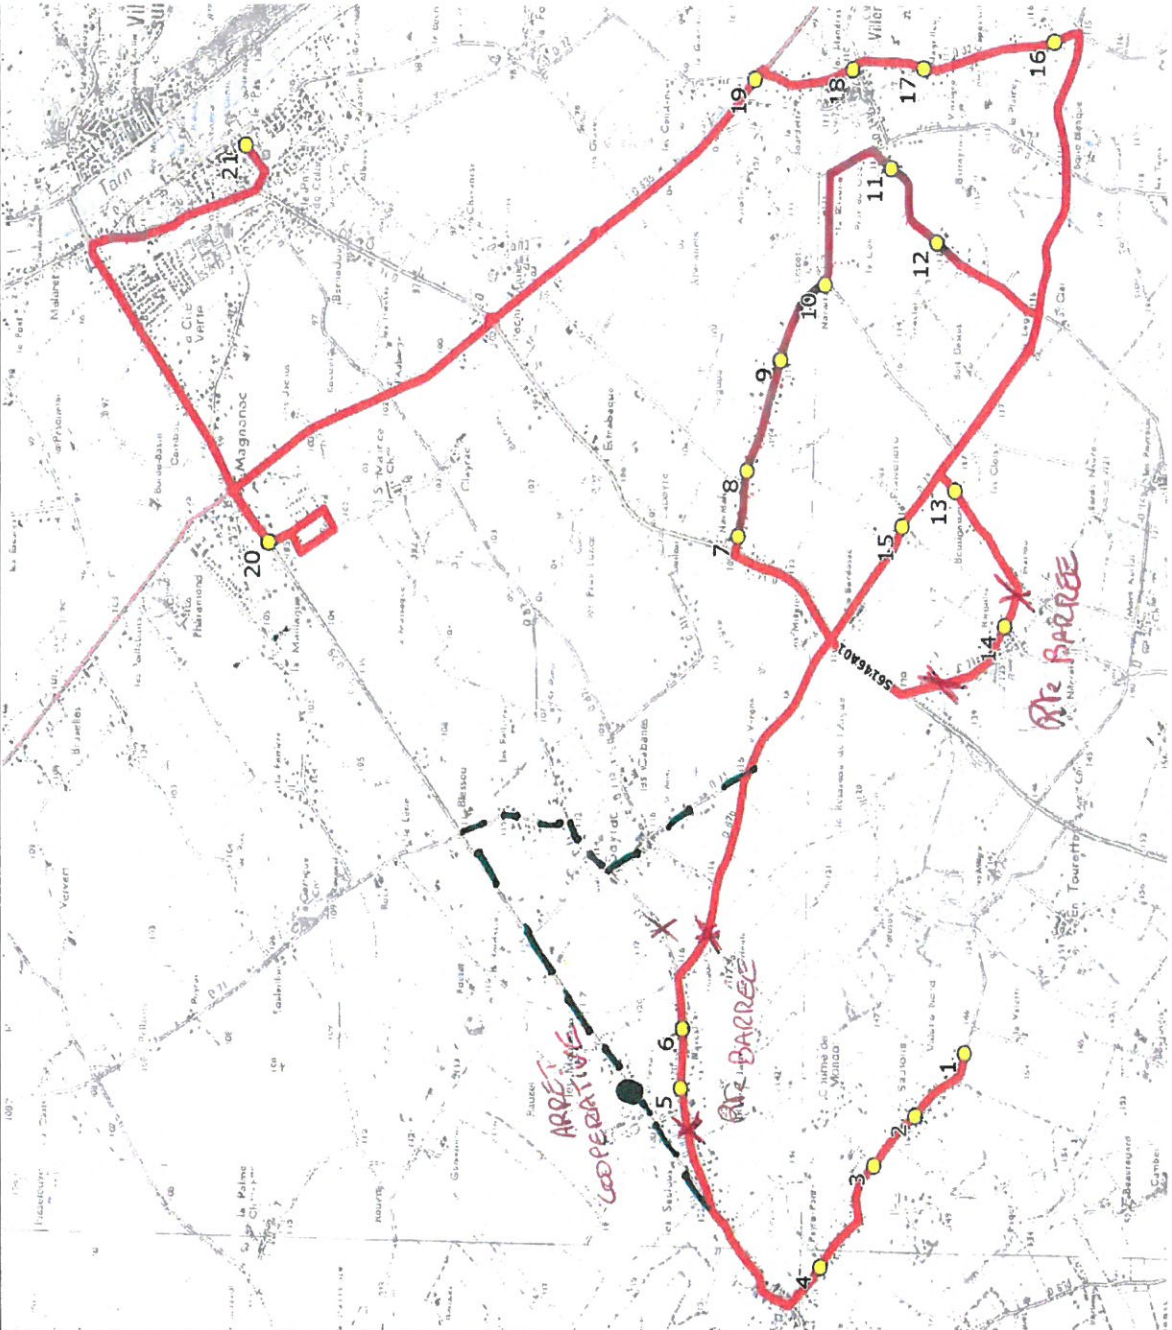

DIRECTION DES TRANSPORTS

Mise à jour : 24/09/2018

Ligne : VILLEMATIER-COLLEGE VILLEMUR

Ligne N° : S6146

Marché (année de notification-durée) : 2018-7

Transporteur : AUTOCARS ALTERNATIVE TOURISME

Km en charge : 27 Km

Nombre de places assises : 63 pl

Sous-traitant :

Année : 2018

ITINERAIRE INDICATIF (ALLER)	LMMJV--
VILLAUDRIC	
1. Rte de Villematier/n°45	07:20
2. Rte Villematier/Sautous n°27/20	07:23
3. Rte Villematier/Coume Mondot	07:25
4. Rte Villematier/Ch Bourdette	07:28
5. Rte-Sayrac-n°45	07:30
6. Rte-Sayrac-n°64/Biancal	07:34
VILLEMATIER	
7. ABCGn1279 Navidals	07:36
8. Navidals/Fargues/Ch Frayssinette	07:37
9. Ch Navidals n°1030	07:38
10. Ch Navidals/Ch Ayrolles/Auberge	07:39
11. Rte Ticoulets n°143	07:41
12. Rte Ticoulets n°675	07:42
13. Bousigasses/n°69	07:44
14. ABCGn1278-Raygades	07:46
15. Rte des Vins n°2823/n°2794	07:49
16. RD32 n°1195/Cinq Chemins	07:53
17. RD32 n°430/Magrillou	07:55
18. ABCGn1256 Mairie	07:58
19. La Bourdette	08:01
VILLEMUR-SUR-TARN	
20. RD29/Lot La Plaine	08:12
21. Collège Albert Camus	08:13

Rte de Villemur/AHC COOPERATIVE 17h24 12h54